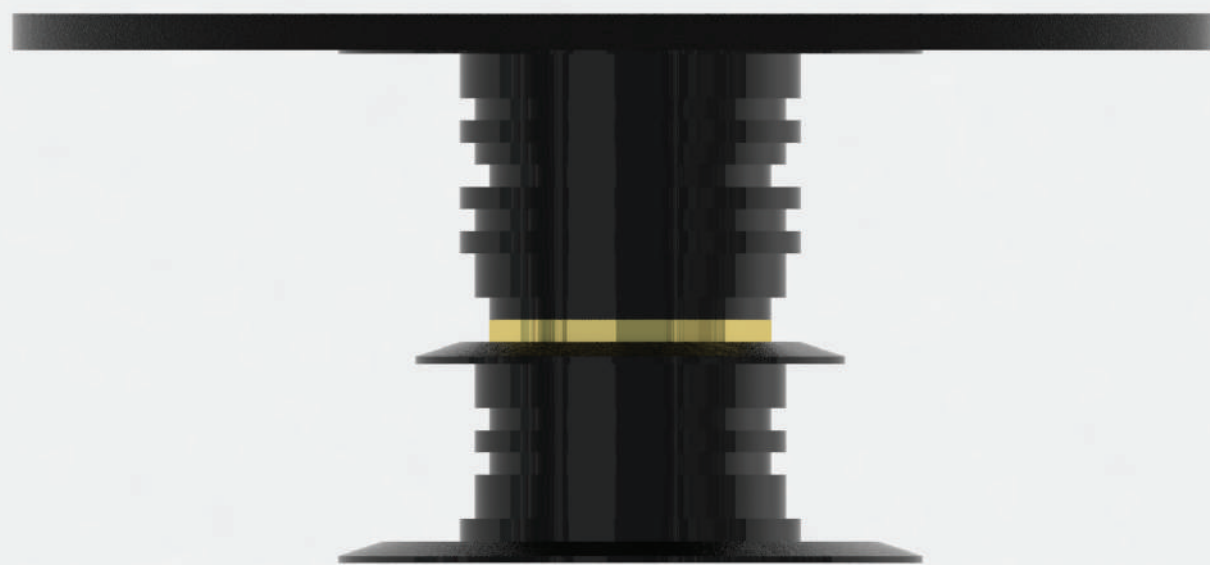

DARK SKÁPTÖ

Il progetto si ispira alla fossilizzazione degli alberi che è un processo raro rispetto a quello di altri microorganismi.

L'ambiente anaerobico, la veloce deposizione di sabbie e argille, e i millenni formano dei tronchi che durano per sempre.

Qui proponiamo una lettura di quegli antichi boschi nella consapevolezza che dobbiamo fermare la deforestazione per continuare a respirare.

Ad evidenziare gli anelli concentrici o le spaccature una lamina di foglia d'ora protetta poi da una resina trasparente.