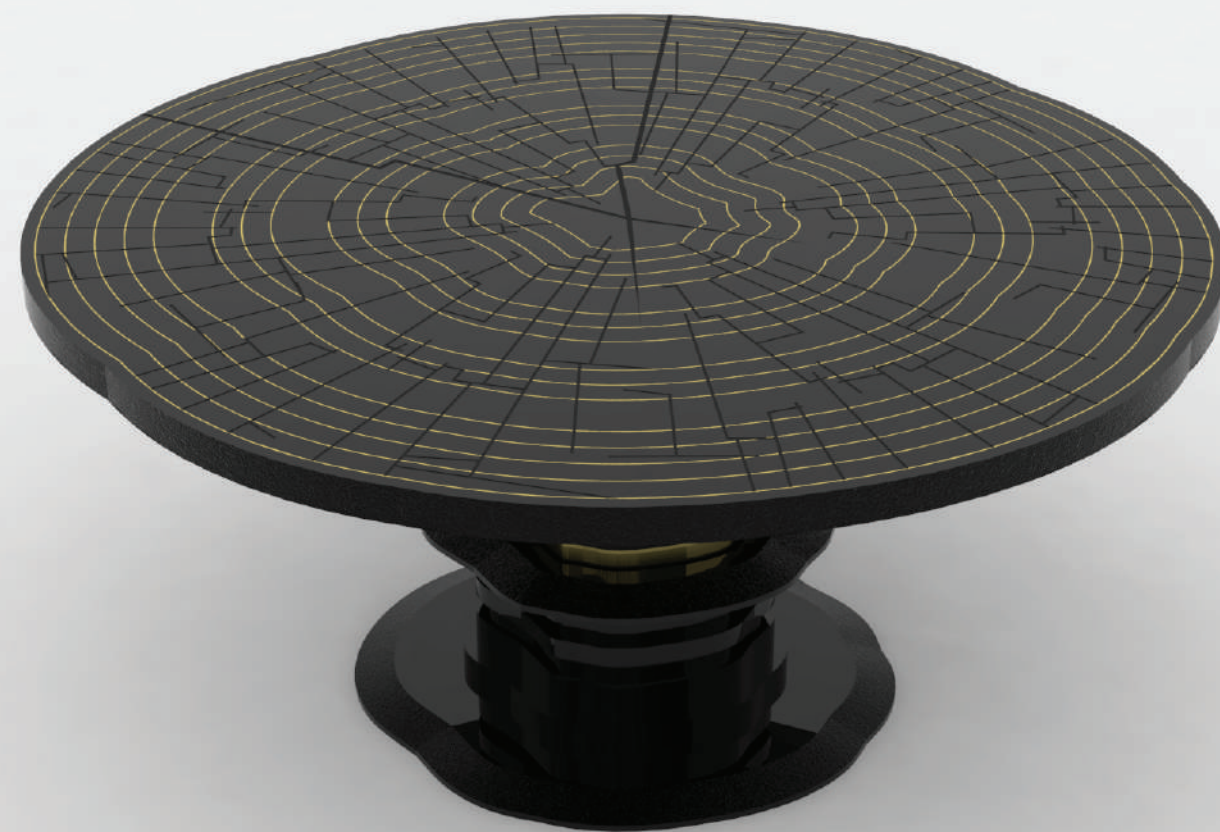

DARK SKÁPTÖ

Il progetto si ispira alla fossilizzazione degli alberi che è un processo raro rispetto a quello di altri microorganismi.

L'ambiente anaerobico, la veloce deposizione di sabbie e argille, e i millenni formano dei tronchi che durano per sempre.

Qui proponiamo una lettura di quegli antichi boschi nella consapevolezza che dobbiamo fermare la deforestazione per continuare a respirare.

Ad evidenziare gli anelli concentrici o le spaccature una lamina di foglia d'ora protetta poi da una resina trasparente.